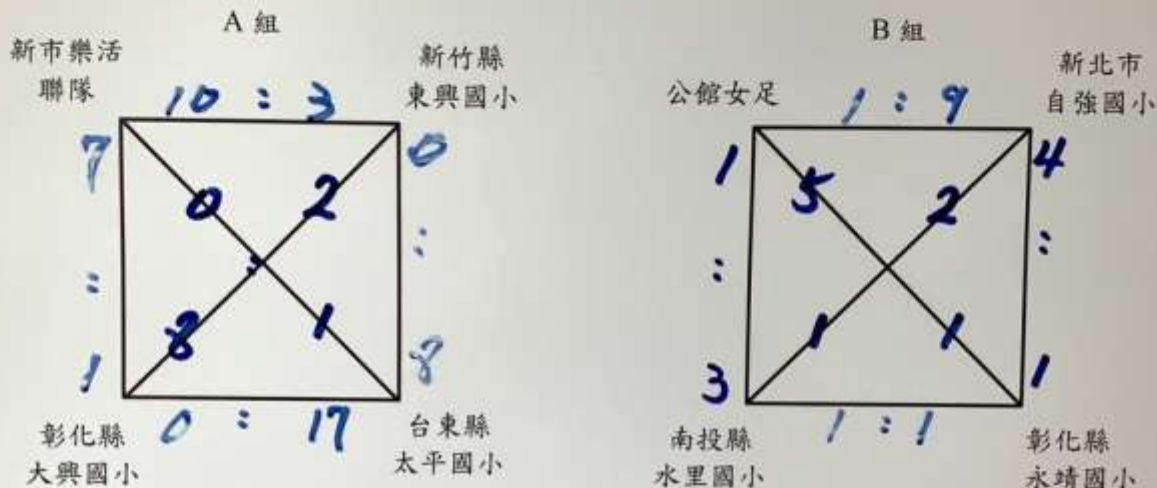

2024年第14屆「國泰世華旭村盃」全國少年足球邀請賽賽程圖表

- 一、比賽地點：豐里國小足球場 丙場地靠近聚會所
- 二、女生組8隊分A、B 2組循環預賽，每組第1、2名為蝴蝶魚組進行交叉名次賽，第3、4名為孔雀魚組進行交叉名次賽。

女生組循環預賽

決賽

113 年 1 月 23 日分組預賽賽程表(女生組)

場次	比賽時間	場地	隊名	成績	隊名	檢球隊伍	備註
1	08:30-09:15	丙	新市樂活	10:3	東興國小	支援組	
2	09:20-10:05	丙	大興國小	0:17	太平國小	第1場次隊伍	
3	10:10-10:55	丙	公館女足	1:9	自強國小	第2場次隊伍	
4	11:00-11:45	丙	水里國小	1:1	永靖國小	第3場次隊伍	
5	13:00-13:35	丙	新市樂活	7:1	大興國小	第4場次隊伍	
6	13:40-14:25	丙	東興國小	0:8	太平國小	第5場次隊伍	
7	14:30-15:15	丙	公館女足	1:3	水里國小	第6場次隊伍	
8	15:20-16:05	丙	自強國小	4:1	永靖國小	第7場次隊伍	