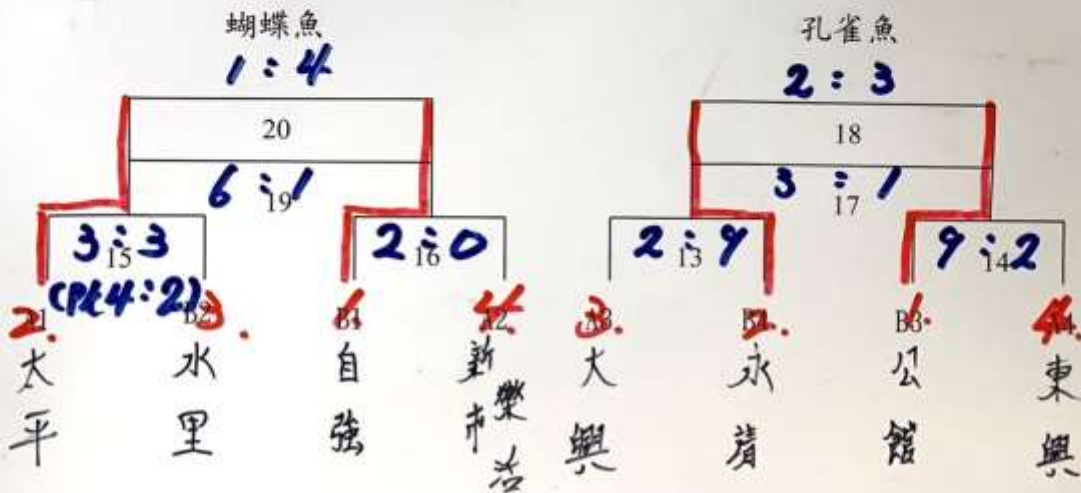

2024年第14屆「國泰世華旭村盃」全國少年足球邀請賽賽程圖表

- 一、比賽地點：豐里國小足球場 丙場地靠近聚會所
- 二、女生組8隊分A、B 2組循環預賽，每組第1、2名為蝴蝶魚組進行交叉名次賽，第3、4名為孔雀魚組進行交叉名次賽。

女生組循環預賽

決賽

113 年 1 月 23 日分組預賽賽程表(女生組)

場次	比賽時間	場地	隊名	成績	隊名	檢球隊伍	備註
1	08:30-09:15	丙	新市樂活	10:3	東興國小	支援組	
2	09:20-10:05	丙	大興國小	0:17	太平國小	第1場次隊伍	
3	10:10-10:55	丙	公館女足	1:9	自強國小	第2場次隊伍	
4	11:00-11:45	丙	水里國小	1:1	永靖國小	第3場次隊伍	
5	13:00-13:35	丙	新市樂活	7:1	大興國小	第4場次隊伍	
6	13:40-14:25	丙	東興國小	0:8	太平國小	第5場次隊伍	
7	14:30-15:15	丙	公館女足	1:3	水里國小	第6場次隊伍	
8	15:20-16:05	丙	自強國小	4:1	永靖國小	第7場次隊伍	

113 年 1 月 24 日分組預、決賽賽程表(女生組)

場次	比賽時間	場地	組別	隊名	成績	隊名	檢球隊伍	備註
9	08:30-09:15	丙		新市樂活	0:1	太平國小	支援組	
10	09:20-10:05	丙		東興國小	2:8	大興國小	第9場次	
11	10:10-10:55	丙		公館女足	5:1	永靖國小	第10場次	
12	11:00-11:45	丙		自強國小	2:1	水里國小	支援組	
13	12:40-13:25	丙	孔雀魚	A3 大興	2:9	永靖 B4	支援組	
14	13:30-14:15	丙	孔雀魚	B3 公館	9:2	東興 A4	第13場次	
15	14:20-15:05	丙	蝴蝶魚	A1 太平	3:3 (PK4:2)	水里 B2	第14場次	
16	15:10-15:55	丙	蝴蝶魚	B1 自強	2:0	新市樂活 A2	第15場次	
	16:00-16:50			晚餐				
	17:00-20:30			選手之夜				

113 年 1 月 25 日分組決賽賽程表(女生組)

場次	比賽時間	場地	組別	隊名	成績	隊名	檢球隊伍	備註
17	08:00-08:45	丙	孔雀魚	13L 大興	3:1	東興 14L	支援組	
18	08:50-09:35	丙	孔雀魚	13W 永靖	2:3	公館 14W	第17場次	
19	09:40-10:25	丙	蝴蝶魚	15L 水里	6:1	新市樂活 6L	第18場次	
20	10:30-11:15	丙	蝴蝶魚	15W 太平	1:4	自強 16W	第19場次	
85	12:20-13:05	甲		菁英賽			支援組	
	13:20-14:20	甲		頒獎閉幕				
	15:30			賦歸				