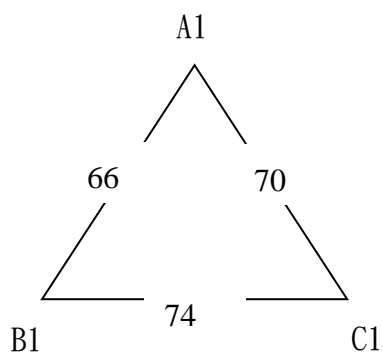

決賽

社高組賽程

預賽

循環複賽

113 年臺東縣總決賽社區足球聯誼賽賽程表

6 月 29 日 (星期六) 比賽賽程

場次	時間	組別	場地	比賽隊伍	成績	勝隊
1	09:00-09:25	幼兒園	A	豐里附幼-GOAT 勁噴火龍		
2		高年級	B	太平 1 號娘子軍-賓茂國小 A		
3		高年級	C	太平男子漢-豐里四小將		
4	09:25-09:50	幼兒園	A	德高小將-錦屏山豬隊		
5		高年級	B	賓茂國小 C-福原國小 A		
6		高年級	C	錦屏隊 B-萬安感恩隊		
	10:00-10:20	開幕				
7	10:20-10:45	幼兒園	A	GOAT 勁噴火龍-青荳芽幼兒園		
8		中年級	B	麒心勇者-德高 A 隊		
9		中年級	C	錦屏 A-三和定置漁場		
10	10:45-11:10	幼兒園	A	錦屏山豬隊-豐里附幼		
11		中年級	B	大鳥 A-福原國小 A		
12		低年級	C	崁頂國小-豐里國小 A		
13	11:10-11:35	幼兒園	A	德高小將-青荳芽幼兒園		
14		低年級	B	德高紅魔鬼-賓茂國小 H		
15		低年級	C	狗狗漏-豐里國小 C		
16	11:35-12:00	幼兒園	A	錦屏山豬隊-GOAT 勁噴火龍		
17		低年級	B	錦屏隊-太平 1 號迷你兵		
18		高年級	C	太平 1 號娘子軍-錦屏 B		
19	13:00-13:25	幼兒園	A	德高小將-豐里附幼		
20		高年級	B	賓茂國小 A-萬安感恩隊		
21		高年級	C	賓茂國小 C-太平男子漢		
22	13:25-13:50	幼兒園	A	錦屏山豬隊-青荳芽幼兒園		
23		高年級	B	豐里四小將-福原國小 A		
24		中年級	C	中信兄弟-德高 A 隊		
25	13:50-14:15	幼兒園	A	德高小將-GOAT 勁噴火龍		
26		中年級	B	錦屏 A-豐榮國小		
27		中年級	C	康樂勇士-福原國小 A		
28	14:15-14:40	幼兒園	A	青荳芽幼兒園-豐里附幼		