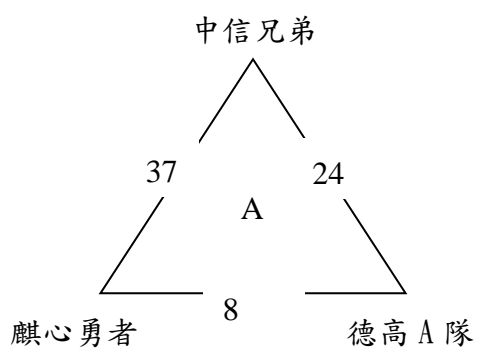

國小中年級組賽程

預賽