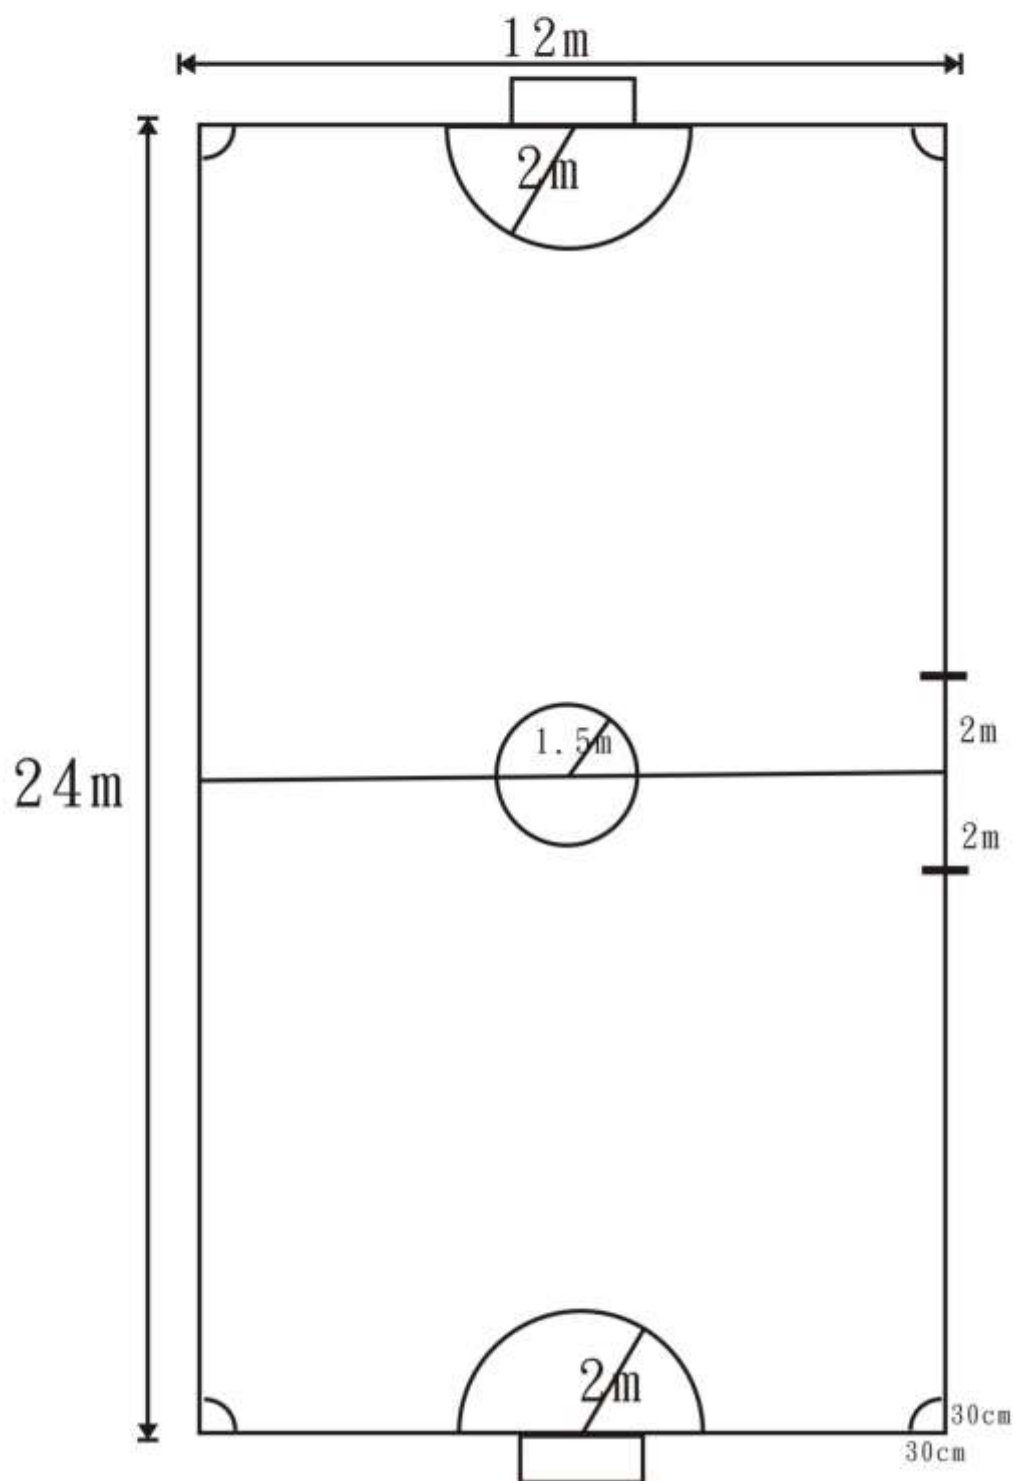

比賽得分

1. 只要在球場內比賽中將球射入對方球門內，即算得分。
2. 中線罰球點球，所有球員必須站在中圈兩側中線後，將球射入球門即為得分。

三對三足球場地

說明：

一、長24m、寬12m。

二、球門區2m半圓、中心圓半徑1.5m；角球區 30cm弧線。

三、替補區在中心線左右各2m，畫30cm線。

113 年臺東縣全縣暨分區足球社區聯誼賽報名表