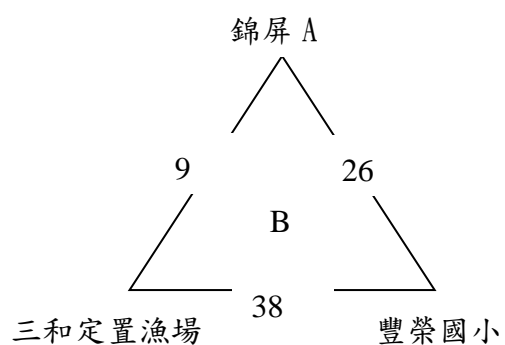

國小中年級組賽程

預賽