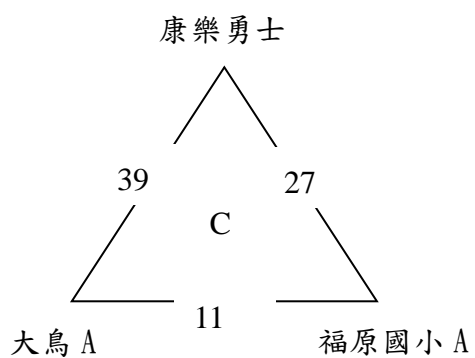

國小中年級組賽程

預賽