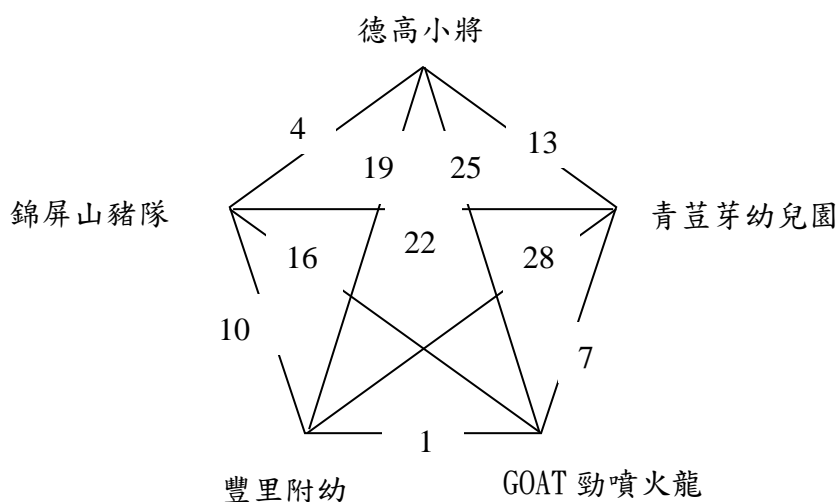

8. 刺一嚇

領隊 陳思潔 管理 江建延 教練 江建延
隊員 陳思潔 鄭瑋傑 啞怒·啣咪 傅健銘 李享盈 高鈞

9. 麒心

領隊 陳仕麒 管理 陳仕麒 教練 陳仕麒
隊員 陽宗男 吳志霖 林昶彰 許子颺 林迦龍 胡凱翔

113 年臺東縣總決賽社區足球聯誼賽賽程圖

幼稚園組賽程

預賽

國小中年級組賽程