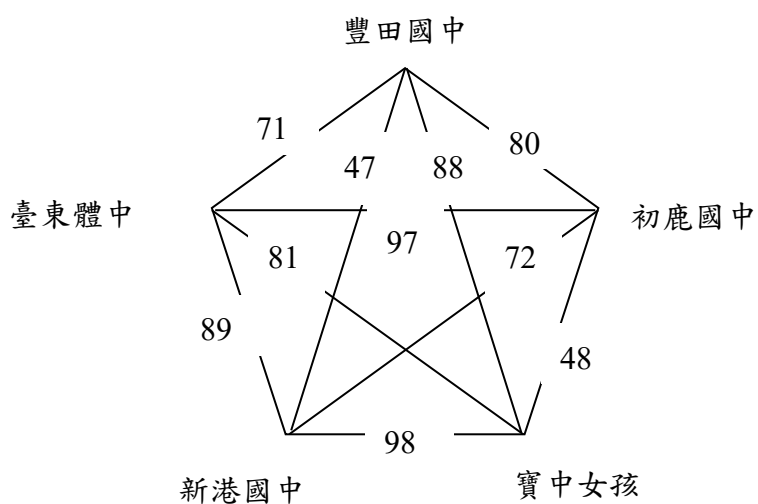

國中女子組賽程

循環決賽