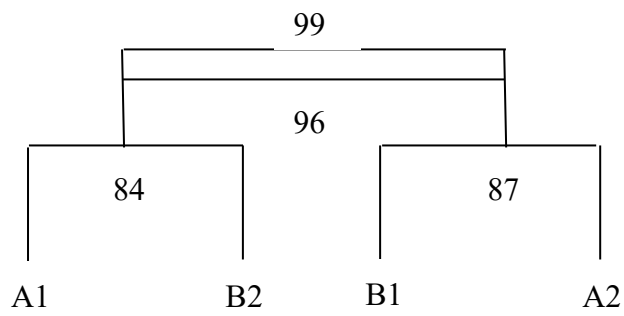

113 年臺東縣縣長盃五人制足球錦標賽賽程圖

社高男賽程

循環決賽

社高女子賽程

循環決賽

國中男子賽程

預賽

複賽