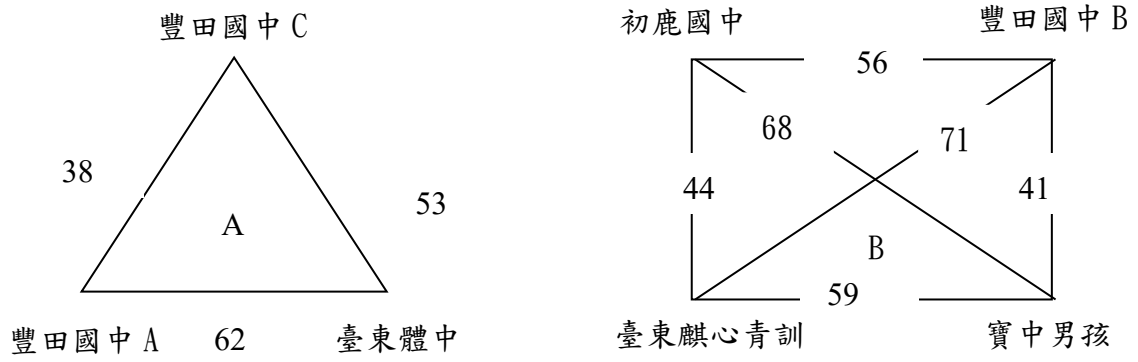

113 年臺東縣縣長盃五人制足球錦標賽賽程圖

社高男賽程

循環決賽

社高女子賽程

循環決賽

國中男子賽程

預賽

複賽