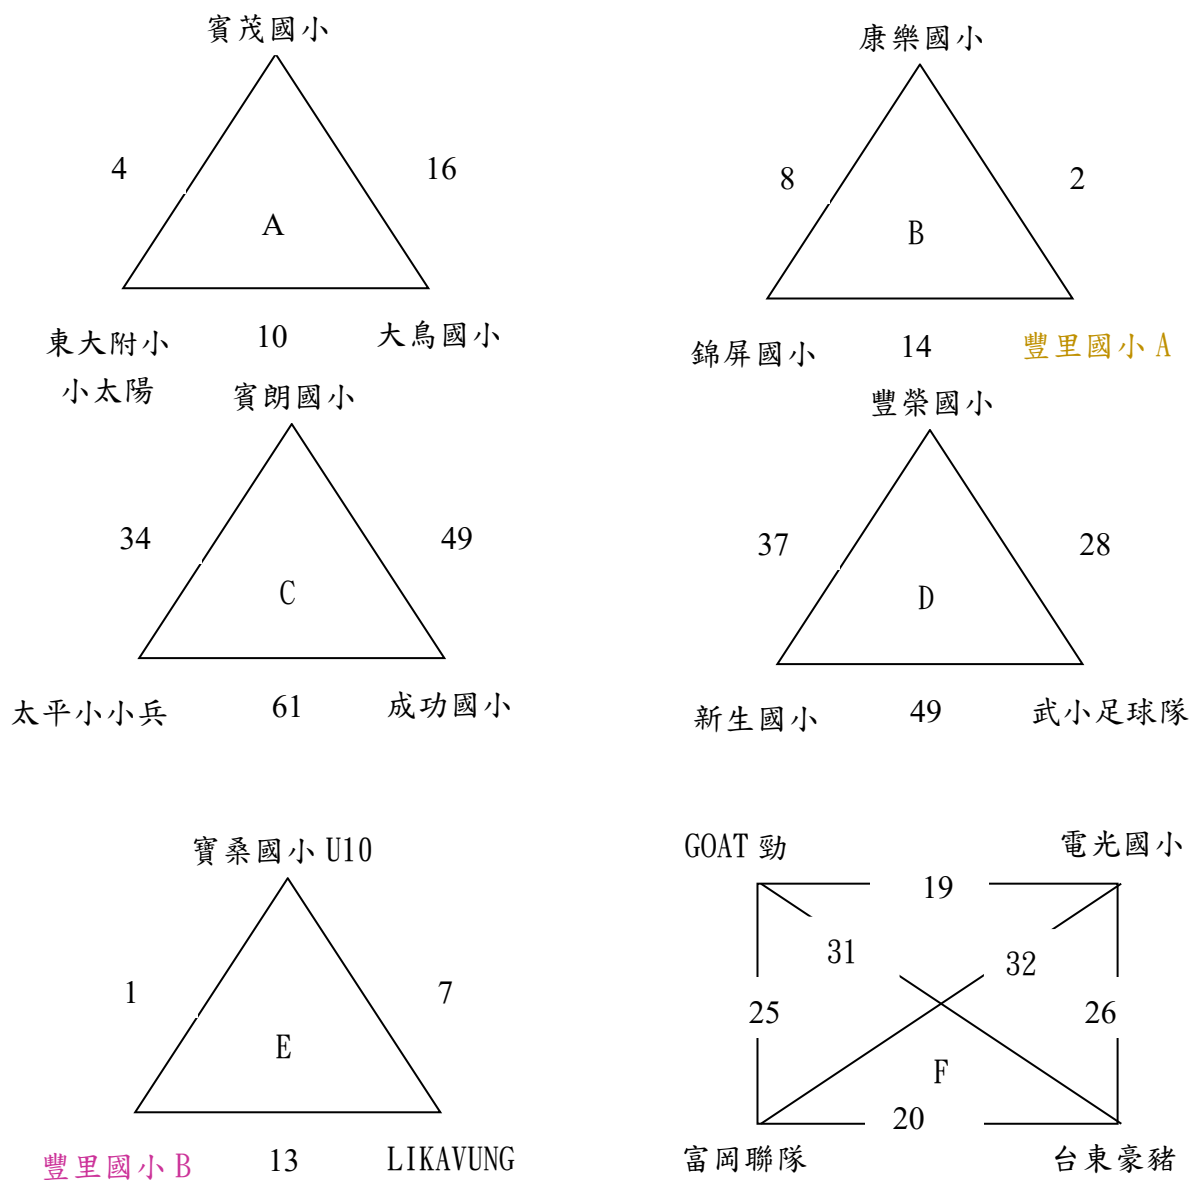

113 年臺東縣縣長盃五人制足球錦標賽賽程圖

社高男賽程

循環決賽

社高女子賽程

循環決賽

國中男子賽程

預賽

複賽

國中女子組賽程

循環決賽

國小高年級女生組賽程

循環決賽

國小高年級男生賽程

預賽

複賽

國小中年級組賽程

預賽

複賽

113 年臺東縣縣長盃五人制足球錦標賽賽程表

11 月 22 日 (星期五) 比賽賽程

場次	時間	組別	場地	比賽隊伍	成績	備註
1	8:00-8:40	中年級	A	寶桑國小 U10-豐里國小 B		
2		中年級	B	康樂國小 U10-豐里國小 A		
3		高男	C	太平男子漢-豐里國小 B		
4	8:40-9:20	中年級	A	賓茂國小-東大附小小太陽		
5		高男	B	豐里國小 A-東大附小太陽神		調到 38 場次 8:00 場地 B
6		高男	C	Etolan=賓茂國小		
7	9:20-10:00	中年級	A	寶桑國小 U10-LIKAVUNG		
8		中年級	B	康樂國小-錦屏國小		
9		高男	C	錦屏國小-太平男子漢		
10	10:00-10:40	中年級	A	大附小小太陽-大鳥國小		
11		高男	B	霧鹿國小-東大附小太陽神		
12		高男	C	Etolan=大鳥國小		
13	10:40-11:20	中年級	A	豐里國小 B-LIKAVUNG		
14		中年級	B	錦屏國小-豐里國小 A		
15		高男	C	錦屏國小-豐里國小 B		
16	11:20-12:00	中年級	A	賓茂國小-大鳥國小		
17		高男	B	霧鹿國小-豐里國小 A		調到 62 場次 15:00 場地 B
18		高男	C	大鳥國小-賓茂國小		