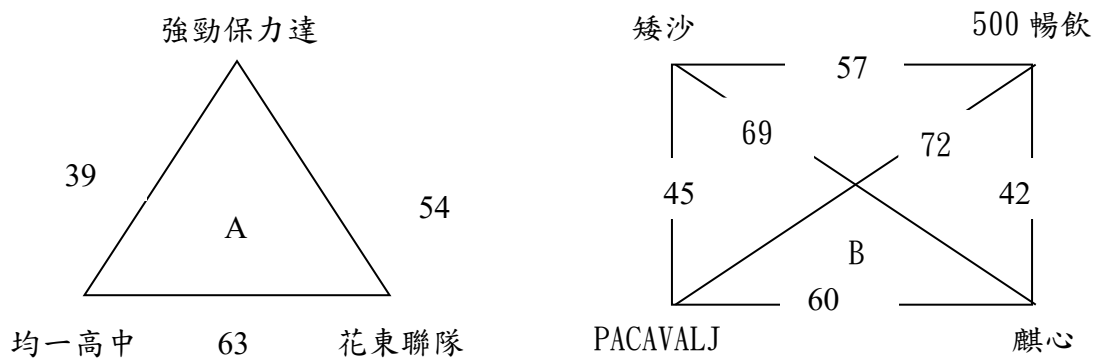

113 年臺東縣縣長盃五人制足球錦標賽賽程圖

社高男賽程

循環決賽

社高女子賽程

循環決賽

國中男子賽程

預賽

複賽