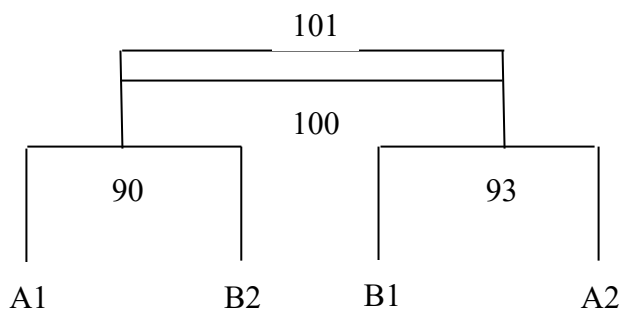

113 年臺東縣縣長盃五人制足球錦標賽賽程圖

社高男賽程

循環決賽

社高女子賽程

循環決賽

國中男子賽程

預賽

複賽