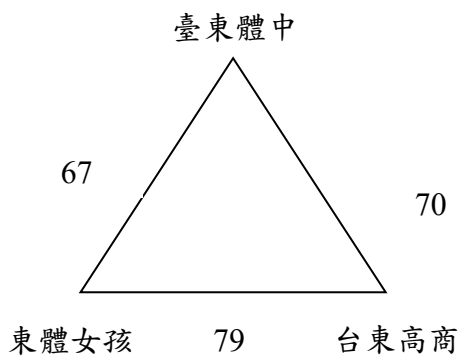

113 年臺東縣縣長盃五人制足球錦標賽賽程圖

社高男賽程

循環決賽

社高女子賽程

循環決賽

國中男子賽程

預賽

複賽