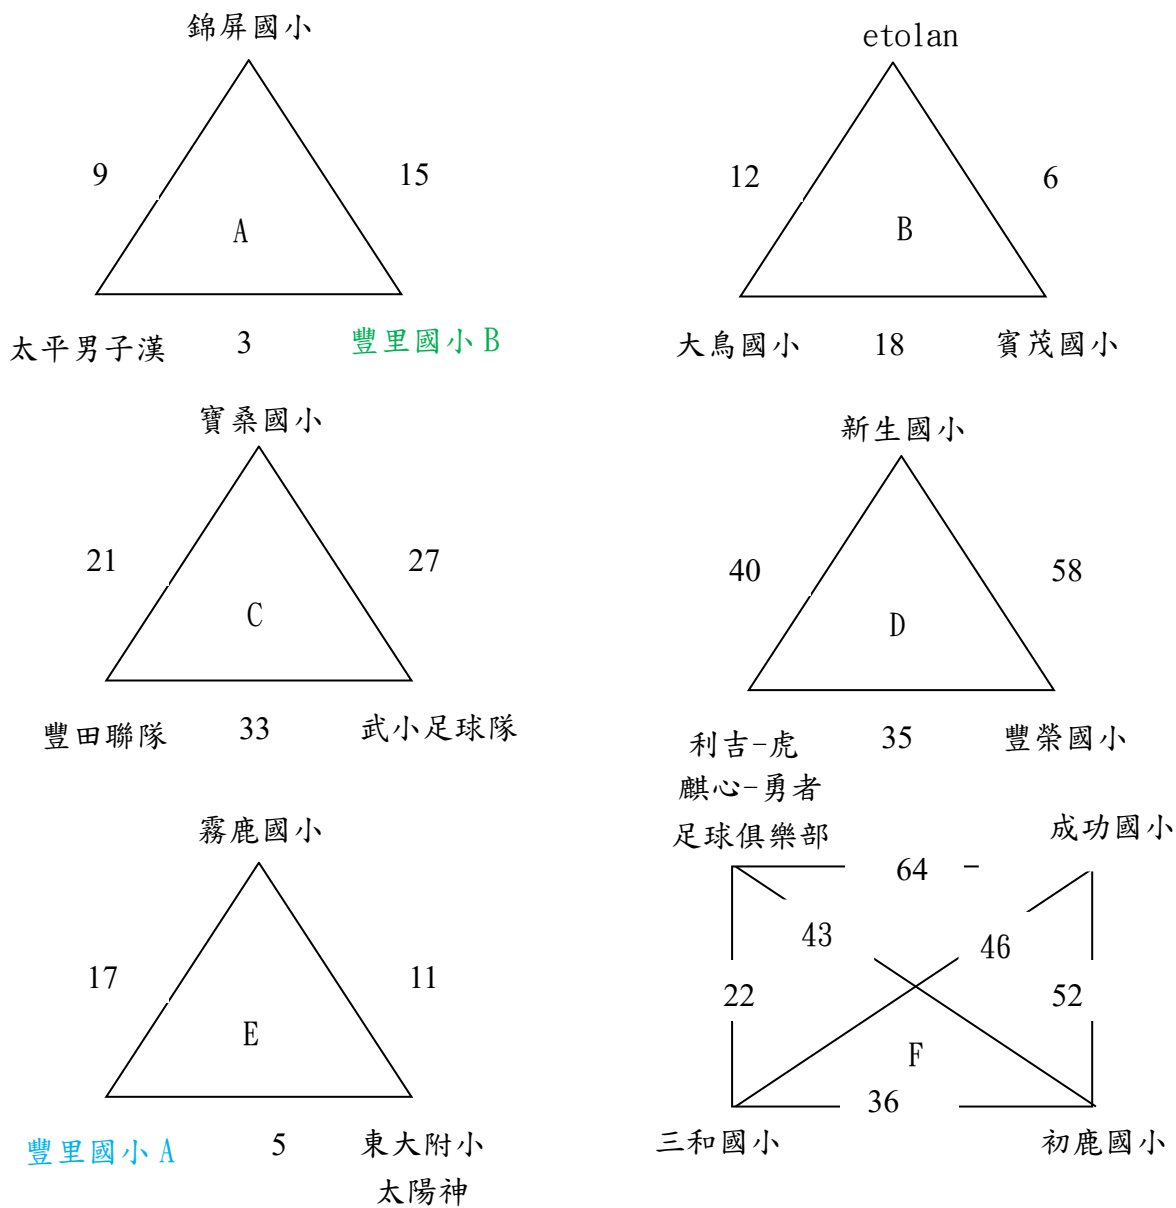

國中女子組賽程

循環決賽

國小高年級女生組賽程

循環決賽

國小高年級男生賽程

預賽

複賽

國小中年級組賽程

預賽

複賽

113 年臺東縣縣長盃五人制足球錦標賽賽程表

11 月 22 日 (星期五) 比賽賽程

場次	時間	組別	場地	比賽隊伍	成績	備註
1	8:00-8:40	中年級	A	寶桑國小 U10-豐里國小 B		
2		中年級	B	康樂國小 U10-豐里國小 A		
3		高男	C	太平男子漢-豐里國小 B		
4	8:40-9:20	中年級	A	賓茂國小-東大附小小太陽		
5		高男	B	豐里國小 A-東大附小太陽神		調到 38 場次 8:00 場地 B
6		高男	C	Etolan=賓茂國小		
7	9:20-10:00	中年級	A	寶桑國小 U10-LIKAVUNG		
8		中年級	B	康樂國小-錦屏國小		
9		高男	C	錦屏國小-太平男子漢		
10	10:00-10:40	中年級	A	大附小小太陽-大鳥國小		
11		高男	B	霧鹿國小-東大附小太陽神		
12		高男	C	Etolan=大鳥國小		
13	10:40-11:20	中年級	A	豐里國小 B-LIKAVUNG		
14		中年級	B	錦屏國小-豐里國小 A		
15		高男	C	錦屏國小-豐里國小 B		
16	11:20-12:00	中年級	A	賓茂國小-大鳥國小		
17		高男	B	霧鹿國小-豐里國小 A		調到 62 場次 15:00 場地 B
18		高男	C	大鳥國小-賓茂國小		