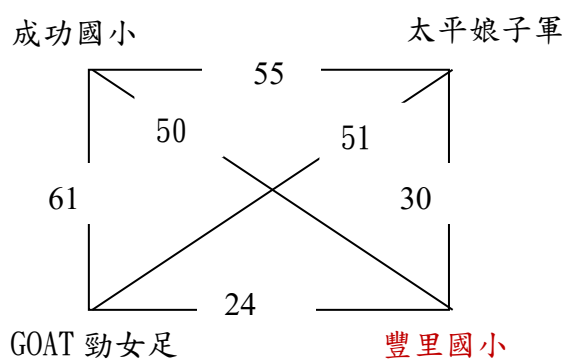

國小高年級女生組賽程

循環決賽