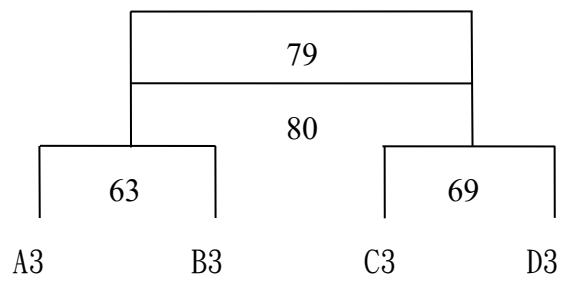

2024 年第 14 屆「國泰世華旭村盃」全國少年足球邀請賽賽程圖表

- 一、比賽地點：豐里國小足球場 甲場地靠近千禧樓 乙場地靠近圍牆
- 二、男生組 24 隊分 A、B、C、D 4 組循環預賽，每組第 1 名為鯨魚組進行交叉名次賽，第 2 名為鯊魚組進行交叉名次賽，第 3 名為旗魚組進行交叉名次賽，第 4 名為鮪魚組進行交叉名次賽，第 5 名為鰹魚組進行交叉名次賽，第 6 名為飛魚組進行交叉名次賽。

男生組循環預賽

決賽

鯨魚組

鯊魚組

旗魚組

鮪魚組

鰹魚組

飛魚組