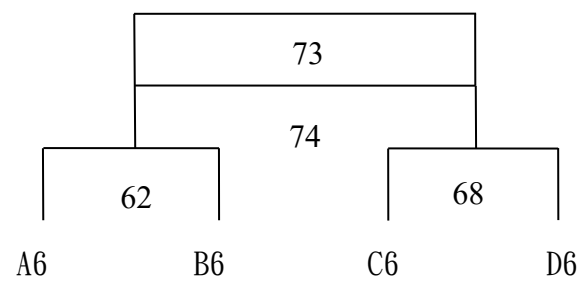

2024 年第 14 屆「國泰世華旭村盃」全國少年足球邀請賽賽程圖表

- 一、比賽地點：豐里國小足球場 甲場地靠近千禧樓 乙場地靠近圍牆
- 二、男生組 24 隊分 A、B、C、D 4 組循環預賽，每組第 1 名為鯨魚組進行交叉名次賽，第 2 名為鯊魚組進行交叉名次賽，第 3 名為旗魚組進行交叉名次賽，第 4 名為鮪魚組進行交叉名次賽，第 5 名為鰹魚組進行交叉名次賽，第 6 名為飛魚組進行交叉名次賽。

男生組循環預賽

決賽

鯨魚組

鯊魚組

旗魚組

鮪魚組

鰹魚組

飛魚組